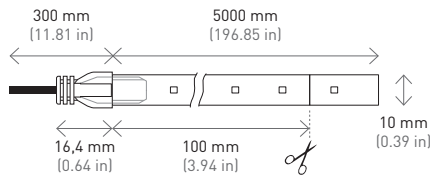

ULTRA PLUS

IP67 72W (60 LEDs/m)