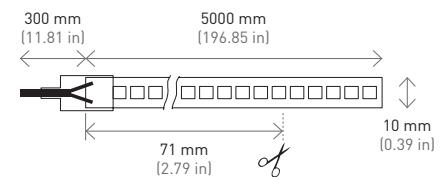

IP20 84W (84 LEDs/m)