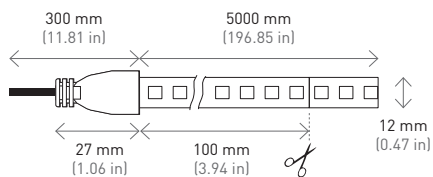

MEASURES MEDIDAS

BASIC

IP67 24W (60 LEDs/m)

IP20 72W (180 LEDs/m)

IP20 84W (240 LEDs/m)

PLUS

IP67 43W (36 LEDs/m)

IP67 72W (60 LEDs/m)