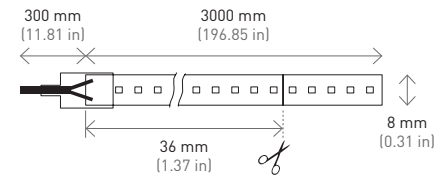

IP20 100W (168 LEDs/m)