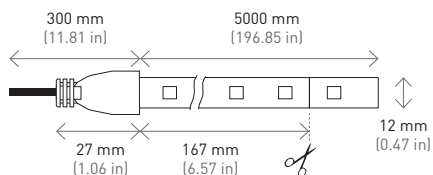

IP67 43W (36 LEDs/m)