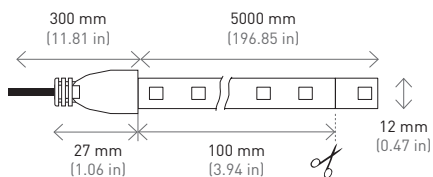

RGB / RGBW

IP68 72W RGB (60 LEDs/m)