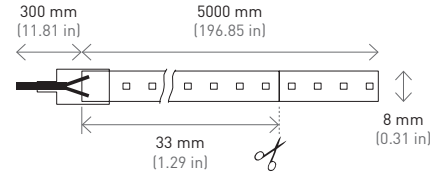

IP20 72W (180 LEDs/m)