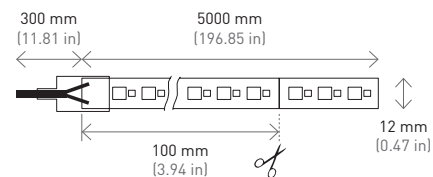

MEASURES MEDIDAS

BASIC

IP67 24W (60 LEDs/m)

IP20 72W (180 LEDs/m)

IP20 84W (240 LEDs/m)

PLUS

IP67 43W (36 LEDs/m)

IP67 72W (60 LEDs/m)

IP20 84W (84 LEDs/m)

ULTRA PLUS

IP67 72W (60 LEDs/m)

IP20 120W (120 LEDs/m)

IP20 100W (168 LEDs/m)

RGB / RGBW

IP68 72W RGB (60 LEDs/m)

IP20 80W RGBW (120 LEDs/m)