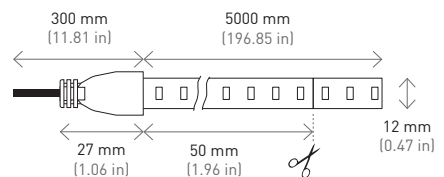

DYNAMIC WHITE

IP65 96W (120 LEDs/m)