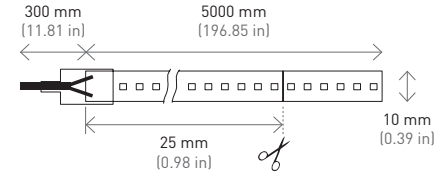

MEASURES MEDIDAS

BASIC

IP67 24W (60 LEDs/m)

IP20 72W (180 LEDs/m)

IP20 84W (240 LEDs/m)

PLUS

IP67 43W (36 LEDs/m)

IP67 72W (60 LEDs/m)