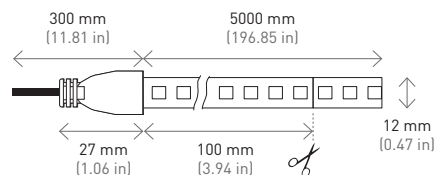

IP67 72W (60 LEDs/m)