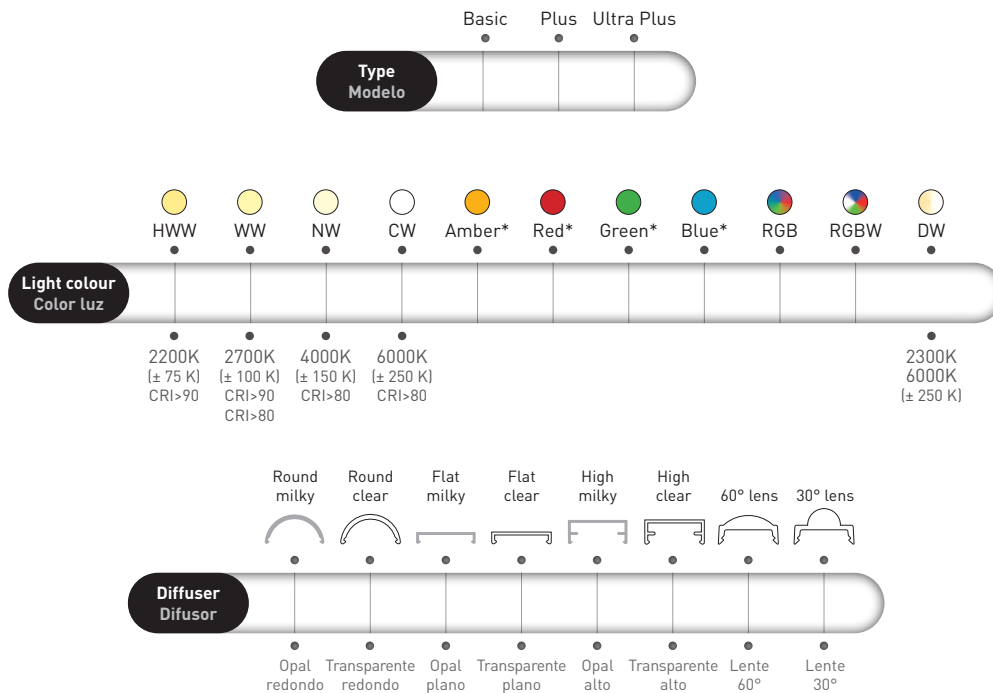

* Colors under request, only available in Basic and Plus versions.
Colores bajo pedido, sólo disponibles en las versiones Basic y Plus.

**SPECIFICATIONS
CARACTERÍSTICAS**

Linear Flex®														
	Color (K)	Bin (±K)	CRI*	lm/m (lm)	W/m (W)	lm/W (lm)	Nº of LEDs/m	LED Pitch (mm)	Cutting Length (mm)	W/Reel (W)	Length (m)	Width (mm)	IP	Product References
Linear Flex® Basic														
Basic 24W / WW	2.700	100	>80	266	4,8	55	60	16,6	100	24	5	10	67	7251731/85/2K7
Basic 24W / NW	4.000	150	>80	286	4,8	60	60	16,6	100	24	5	10	67	7251731/85/4K
Basic 24W / CW	6.000	250	>80	310	4,8	66	60	16,6	100	24	5	10	67	7251731/80/6K5
Basic 72W / WW	2.700	100	>80	860	14,4	60	180	5,5	33	72	5	8	20	7251713/85/2K7
Basic 72W / NW	4.000	150	>80	913	14,4	63	180	5,5	33	72	5	8	20	7251713/85/4K
Basic 72W / CW	6.000	250	>80	990	14,4	69	180	5,5	33	72	5	8	20	7251713/80/6K5
Basic 84W / WW	2.700	100	>80	990	16,8	59	240	4,1	25	84	5	10	20	7251714/85/2K7
Basic 84W / NW	4.000	150	>80	1.063	16,8	63	240	4,1	25	84	5	10	20	7251714/85/4K
Basic 84W / CW	6.000	250	>80	1.152	16,8	69	240	4,1	25	84	5	10	20	7251714/80/6K5
Linear Flex® Plus														
Plus 43W / WW	2.700	100	>80	639	8,7	73	36	27,7	167	43	5	12	67	7251831/85/2K7
Plus 43W / NW	4.000	150	>80	686	8,7	79	36	27,7	167	43	5	12	67	7251831/85/4K
Plus 43W / CW	6.000	250	>80	744	8,7	86	36	27,7	167	43	5	12	67	7251831/80/6K5
Plus 72W / WW	2.700	100	>80	858	14,4	60	60	16,6	100	72	5	12	67	7251832/85/2K7
Plus 72W / NW	4.000	150	>80	885	14,4	62	60	16,6	100	72	5	12	67	7251832/85/4K
Plus 72W / CW	6.000	250	>80	901	14,4	63	60	16,6	100	72	5	12	67	7251832/80/6K5
Plus 84W / WW	2.700	100	>80	1.105	16,8	66	84	11,9	71	84	5	10	20	7251813/85/2K7
Plus 84W / NW	4.000	150	>80	1.162	16,8	69	84	11,9	71	84	5	10	20	7251813/85/4K
Plus 84W / CW	6.000	250	>80	1260	16,8	75	84	11,9	71	84	5	10	20	7251813/80/6K5
Linear Flex® Ultra Plus														
Ultra Plus 72W / WW	2.700	100	>80	1.047	14,4	73	60	16,6	100	72	5	10	67	7252231/85/2K7
Ultra Plus 72W / NW	4.000	150	>80	1.080	14,4	75	60	16,6	100	72	5	10	67	7252231/85/4K
Ultra Plus 72W / CW	6.000	250	>80	1.101	14,4	76	60	16,6	100	72	5	10	67	7252231/80/6K5
Ultra Plus 120W / WW	2.700	100	>80	1.926	24	80	120	8,3	50	120	5	8	20	7252212/85/2K7
Ultra Plus 120W / NW	4.000	150	>80	2.026	24	85	120	8,3	50	120	5	8	20	7252212/85/4K
Ultra Plus 120W / CW	6.000	250	>80	2.196	24	92	120	8,3	50	120	5	8	20	7252212/80/6K5
Ultra Plus 100W / WW	2.700	100	>80	2.750	33,6	82	168	5,9	36	100	3	8	20	7252213/85/2K7
Ultra Plus 100W / NW	4.000	150	>80	2.893	33,6	86	168	5,9	36	100	3	8	20	7252213/85/4K
Ultra Plus 100W / CW	6.000	250	>80	3.074	33,6	92	168	5,9	36	100	3	8	20	7252213/80/6K5
Linear Flex® RGB/RGBW														
72W / RGB	-	-	-	150	14,4	10	60	16,6	100	72	5	12	68	7251512/C11
80W / RGBW	-	-	>80	586	16	37	120	16,6	100	80	5	12	20	7251532/C29
Linear Flex® Dynamic White														
96W / DW	2.300-6.000	250	>80	1.380	19,2	71	120	8,3	50	96	5	12	65	7251540/C26
Linear Flex® CRI>90														
CRI>90 24W / HWW	2.200	75	>90	242	4,8	50	60	16,6	100	24	5	10	67	7251731/90/2K2
CRI>90 24W / WW	2.700	75	>90	248	4,8	52	60	16,6	100	24	5	10	67	7251731/90/2K7
CRI>90 43W / HWW	2.200	75	>90	523	8,7	60	36	27,7	167	43	5	12	67	7251831/90/2K2
CRI>90 43W / WW	2.700	75	>90	534	8,7	62	36	27,7	167	43	5	12	67	7251831/90/2K7
CRI>90 72W / HWW	2.200	75	>90	872	14,4	60	60	16,6	100	72	5	12	67	7251832/90/2K2
CRI>90 72W / WW	2.700	75	>90	890	14,4	62	60	16,6	100	72	5	12	67	7251832/90/2K7
CRI>90 84W / HWW	2.200	75	>90	690	16,8	41	240	4,1	25	84	5	12	67	7251734/90/2K2
CRI>90 84W / WW	2.700	75	>90	700	16,8	42	240	4,1	25	84	5	12	67	7251734/90/2K7