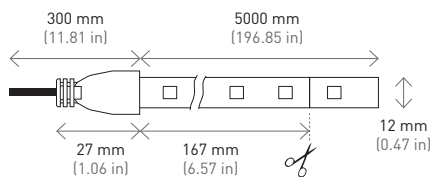

MEASURES MEDIDAS

BASIC

IP67 24W (60 LEDs/m)

IP20 72W (180 LEDs/m)

IP20 84W (240 LEDs/m)

PLUS

IP67 43W (36 LEDs/m)

IP67 72W (60 LEDs/m)