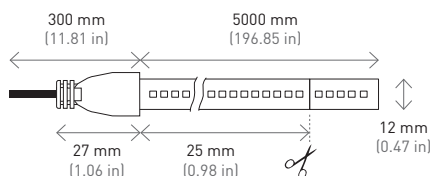

DYNAMIC WHITE

IP65 96W (120 LEDs/m)

CRI>90

IP67 24W (60 LEDs/m)

IP67 43W (36 LEDs/m)

IP67 72W (60 LEDs/m)

IP67 84W (240 LEDs/m)

LINEAR FLEX® RANGE (Lm/m)
GAMA LINEAR FLEX® (Lm/m)