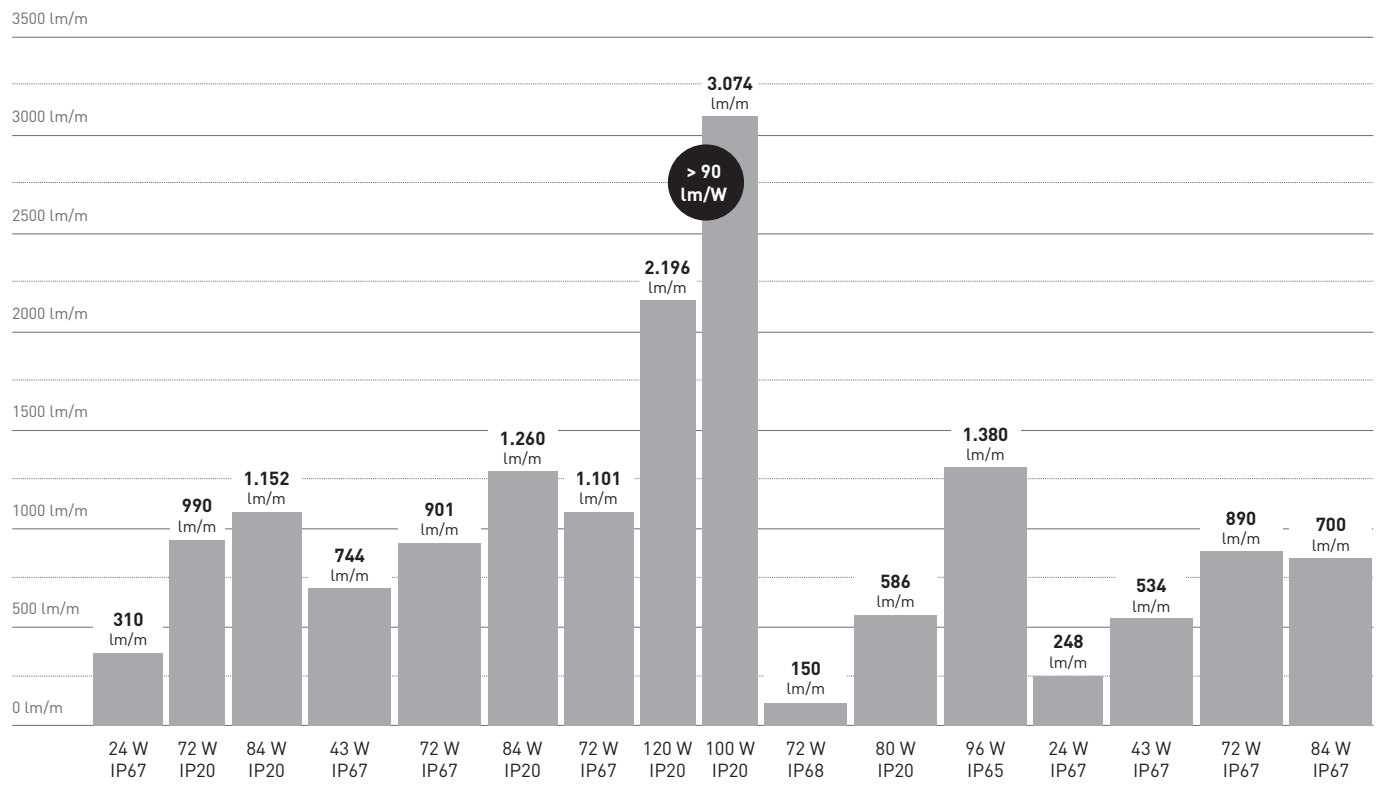

IP20 84W (84 LEDs/m)

ULTRA PLUS

IP67 72W (60 LEDs/m)

IP20 120W (120 LEDs/m)

IP20 100W (168 LEDs/m)

RGB / RGBW

IP68 72W RGB (60 LEDs/m)

IP20 80W RGBW (120 LEDs/m)

DYNAMIC WHITE

IP65 96W (120 LEDs/m)

CRI>90

IP67 24W (60 LEDs/m)

IP67 43W (36 LEDs/m)

IP67 72W (60 LEDs/m)

IP67 84W (240 LEDs/m)

LINEAR FLEX® RANGE (Lm/m)
GAMA LINEAR FLEX® (Lm/m)