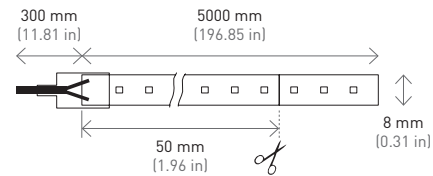

IP20 120W (120 LEDs/m)