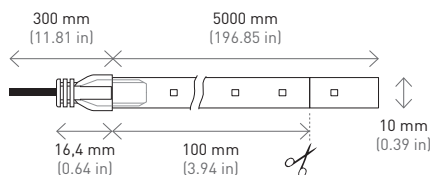

CRI>90

IP67 24W (60 LEDs/m)